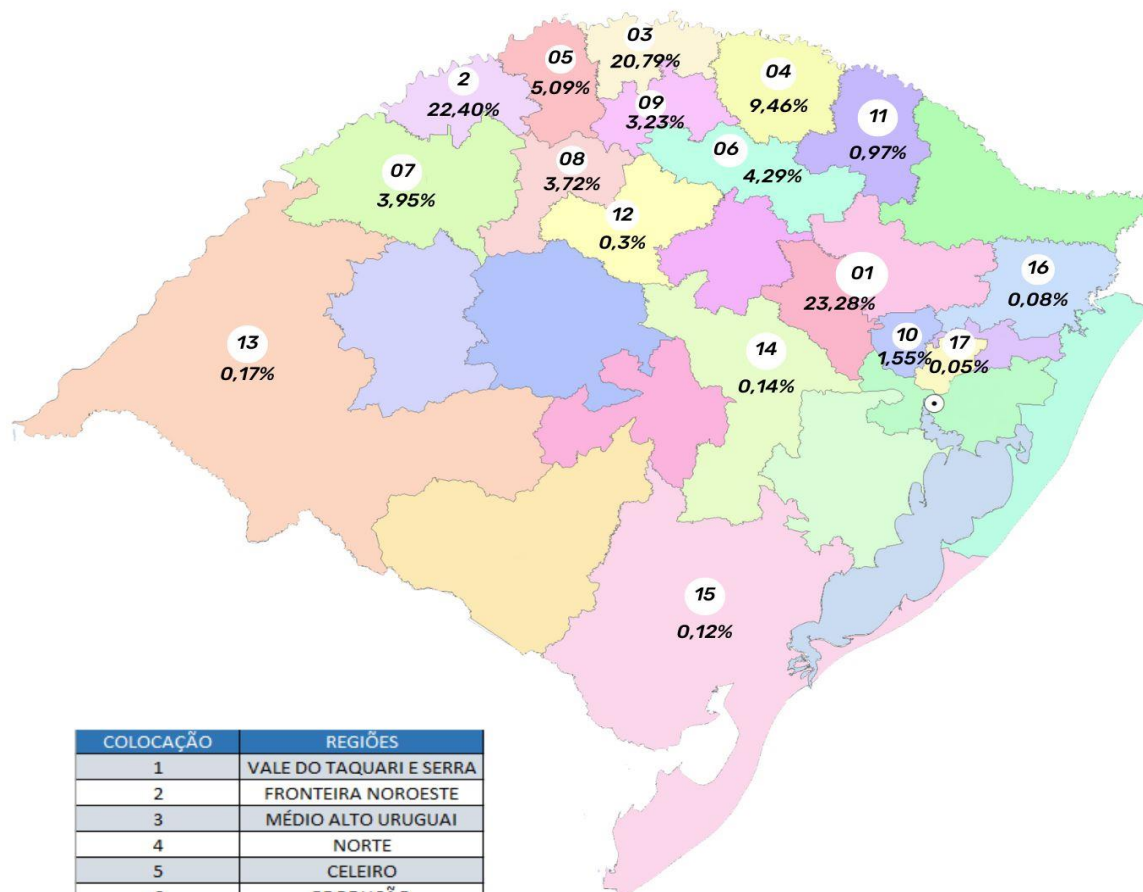

## MAPA | MATRIZES NO RS - 2024

COLOCAÇÃO	REGIÕES
1	VALE DO TAQUARI E SERRA
2	FRONTEIRA NOROESTE
3	MÉDIO ALTO URUGUAI
4	NORTE
5	CELEIRO
6	PRODUÇÃO
7	MISSÕES
8	NOROESTE COLONIAL
9	RIO DA VARZEA
10	VALE DO CAÍ
11	NORDESTE
12	ALTO JACUÍ
13	FRONTEIRA OESTE
14	VALE DO RIO PARDO
15	SUL
16	HORTÊNSIAS
17	VALE DO RIO DOS SINOS